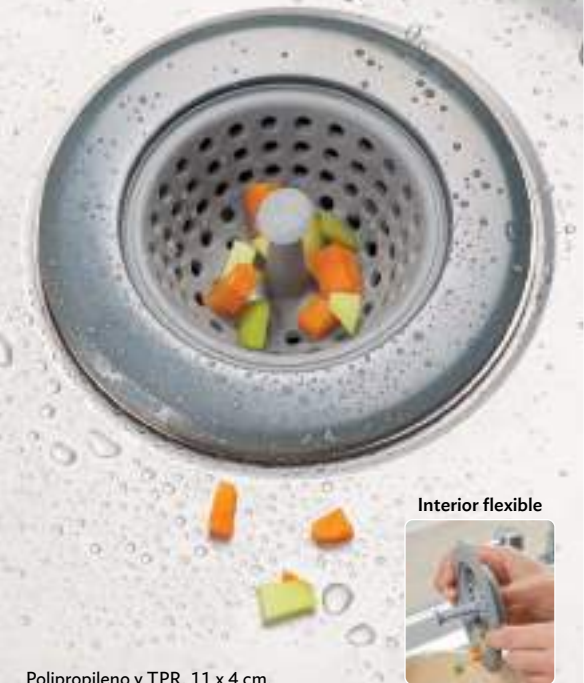

Regadera

ABS, Polipropileno y Acero inoxidable.
D. 5 x 17 cm. Incluye adaptador.

24062
Protecti Fregadero Flores
Q49⁰⁰

Recortable

PVC. 40 x 31 cm.

19902
Atrapa Desperdicios
Q29⁰⁰

Interior flexible

Polipropileno y TPR. 11 x 4 cm.