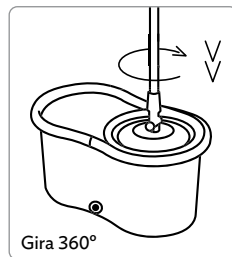

Gira 360°

16108
Repuesto
Q2900