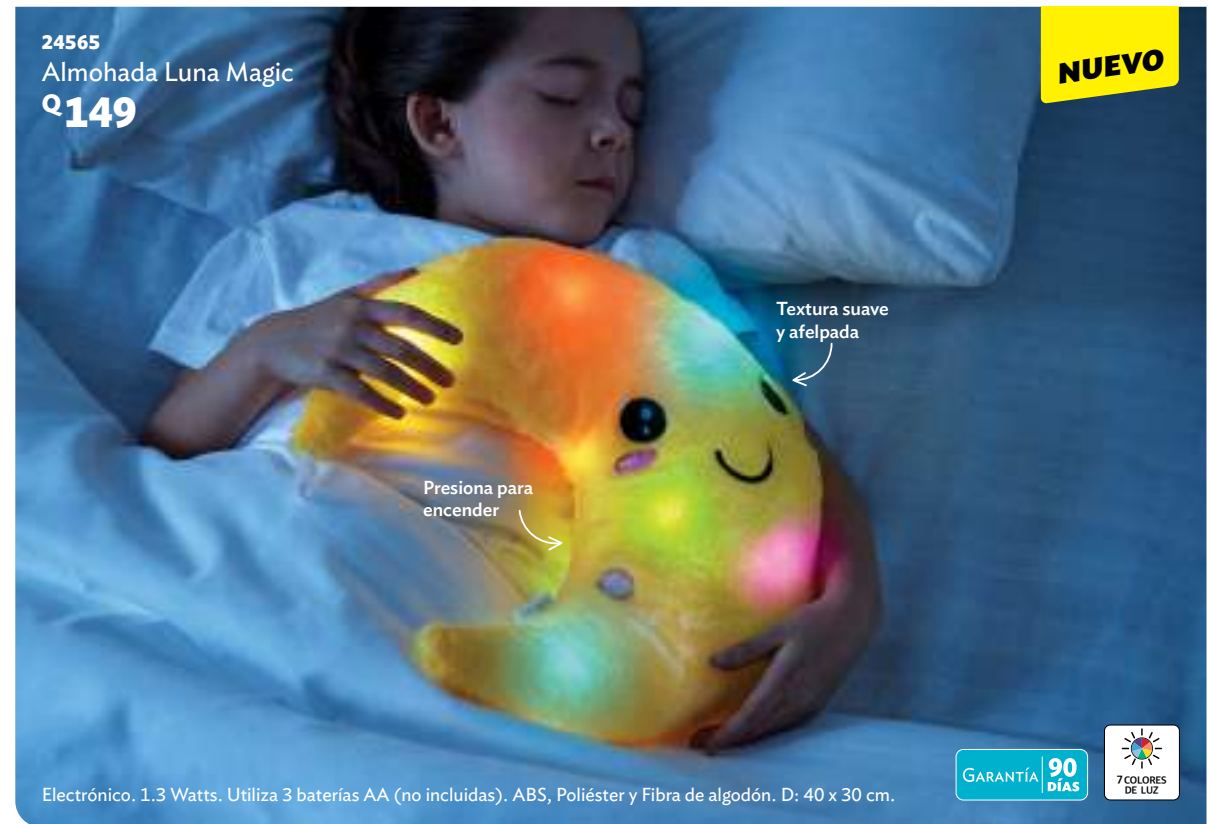

Poliéster y Acero.
Capacidad: 45 L. Soporta: 5 kg. 45 x 37 cm.

45
LITROS

24565
Almohada Luna Magic
Q149

NUEVO

Electrónico. 1.3 Watts. Utiliza 3 baterías AA (no incluidas). ABS, Poliéster y Fibra de algodón. D: 40 x 30 cm.

GARANTÍA 90 DÍAS

ILUMINA SUS SUEÑOS

24240
Set Basureros Home
Q220 / 3 piezas