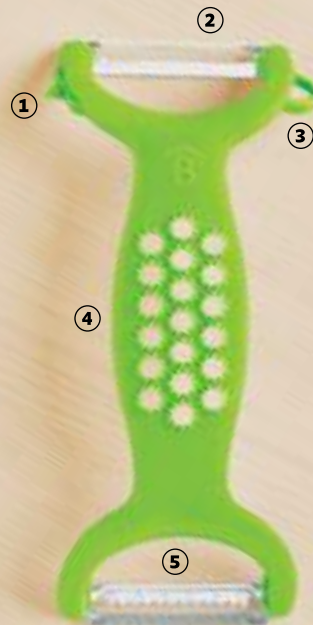

25503
Desli Pelador
Q40⁰⁰

NUEVO

Desliza el mango
y cambia de navaja

1. Corta en julianas
2. Corta en láminas

Acero y Polipropileno. 17 x 2 x 3 cm. Pelador de doble función.

24552
Tritura Ajos Pro
Q70⁰⁰

Contenedor
para ajos

Gira y tritura

ABS y Acero inoxidable. D. 6 x 8 cm.

24519
Exprime Ajos Dúo
Q69⁰⁰

2 en 1

Exprime

Rebana

Polipropileno y
Acero Inoxidable.
9 x 6 x 10 cm.

21540
Multi Pelador Chef
Q29⁰⁰

Polipropileno y Acero inoxidable. 16 x 7 x 3 cm.

1. Pela cítricos

2. Pela y corta
en láminas

3. Quita
imperfecciones

4. Ralla

5. Corta en tiras

23531
Corta Manzanas Pro
Q69⁰⁰

Base para
desprender

ABS, Polipropileno y Acero inoxidable.
18 x 13 x 6 cm.

24541
Pela Descorazonador
Q59⁰⁰

i2 en 1!

1. Descorazona

Acero
inoxidable

2. Pela

ABS y Acero inoxidable. D. 23 x 3 cm.

25507
Colador Max
Q70⁰⁰

NUEVO

Desinfecta
ESCURRE Y SIRVE

3.5 L

Polipropileno. 35 x 26 x 9 cm.

24528
Colador Fold
Q49⁰⁰

Desdobra
para guardar

Polipropileno. 42 x 32 cm.
Plegado: 26 x 21 x 14 cm.