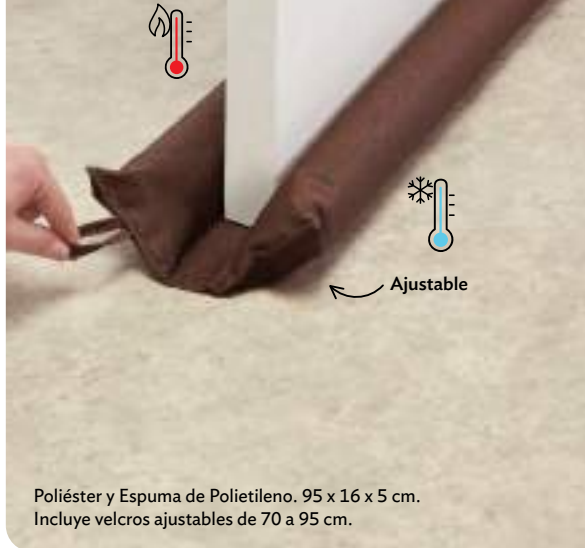

21750
Guarda Clima
Q120

Lleva el segundo a
Q109

Ajustable

Poliéster y Espuma de Polietileno. 95 x 16 x 5 cm. Incluye velcros ajustables de 70 a 95 cm.

17725
Guardapolvo
Translucent
Q50⁰⁰

Lleva el segundo a
Q39⁰⁰