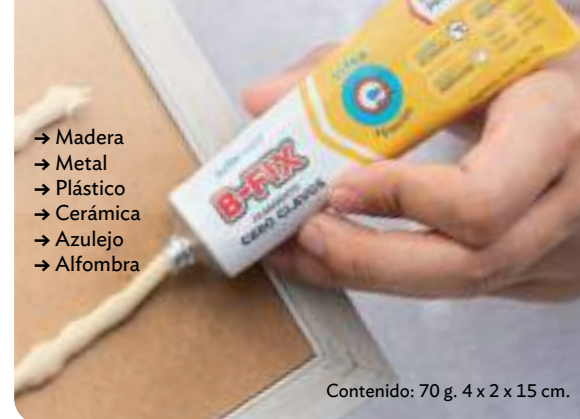

→ Madera
→ Metal
→ Plástico
→ Cerámica
→ Azulejo
→ Alfombra

Contenido: 70 g. 4 x 2 x 15 cm.

16752
Graba Todo
Q40⁰⁰

→ Madera
→ Vidrio
→ Metal
→ Plástico