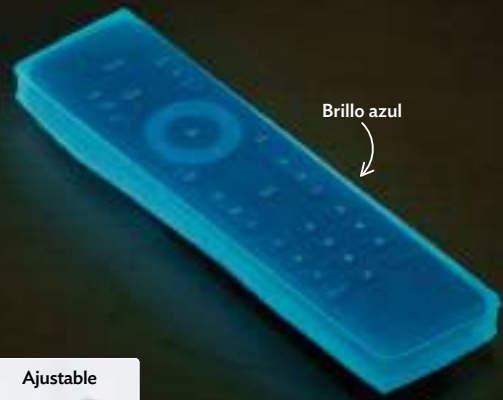

25714
Repisa TV
Q200

NUEVO

Orificios para cables

SOPORTA
5KG

MDF. Soporta: 5 kg. 59 x 20 x 15 cm. Instalación con tornillería.

24127
Fosfo Funda Blue
Q19⁰⁰

No pierdas
tu control

Brillo azul