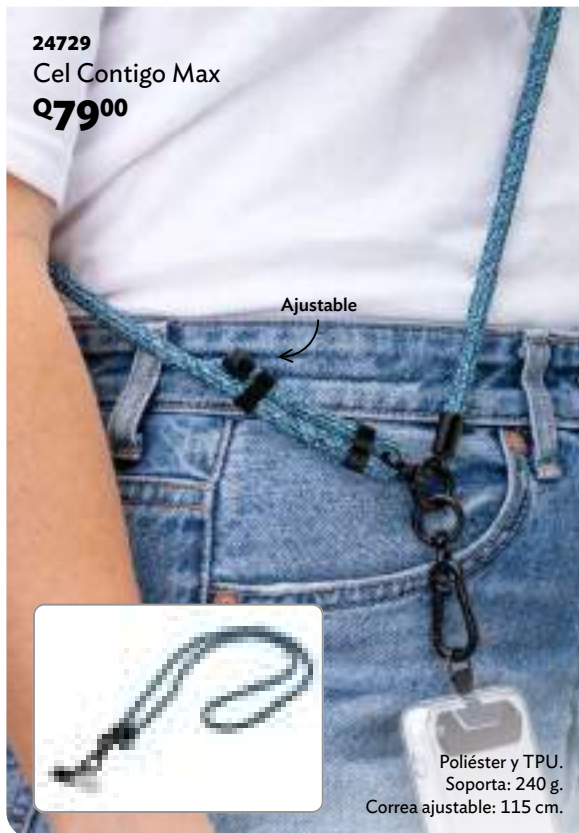

EVA. Incluye 1 pieza. Soporta: 1 kg. 31 x 42 cm c/u.

24729
Cel Contigo Max
Q79⁰⁰

Ajustable

Poliéster y TPU.
Soporta: 240 g.
Correa ajustable: 115 cm.

22710
Sani Asientos WC
Q19⁰⁰ / 10 piezas