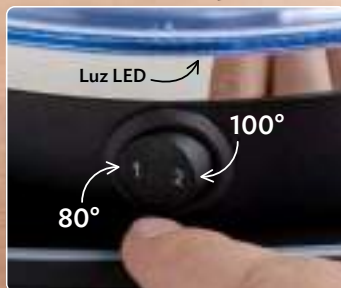

NUEVO

HIERVE AGUA
e infusiona té

Filtro
desmontable

2 niveles de temperatura

CAPACIDAD
1.8 L

GARANTÍA 90
DÍAS

Electrico. 127 V 1200 W. Polipropileno, Acero Inoxidable y Vidrio.
25 x 15.7 x 22.2 cm. Cable: 88 cm de largo.