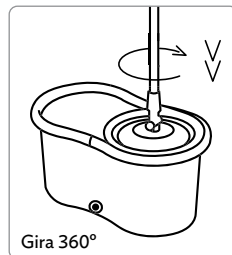

TRAPEA SIN AGACHARTE o ensuciar tus manos

Nueva palanca de bloqueo

Ultra absorbente

→ 5 L.

1 Enjuaga

2 Exprime

Gira 360°

16108