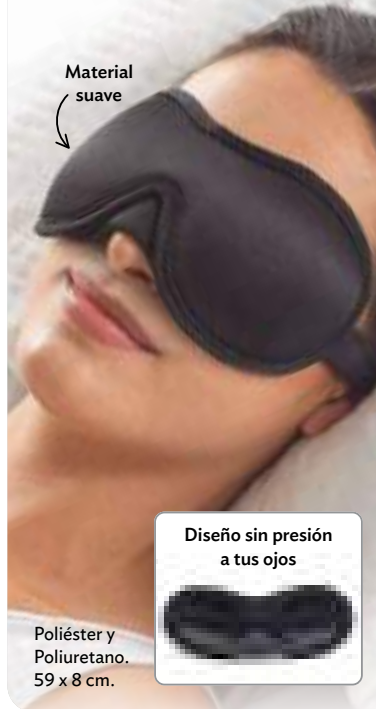

Contenido: 3 piezas de 10 ml c/u. 3 x 6 cm.

24225
Antifaz Dulces Sueños 3D
Q3900

Material suave

Diseño sin presión a tus ojos

Poliéster y Poliuretano. 59 x 8 cm.

24218
Almohada Dream Plus
Q179

ALMOHADA PERFECTA
iPersonalízala!