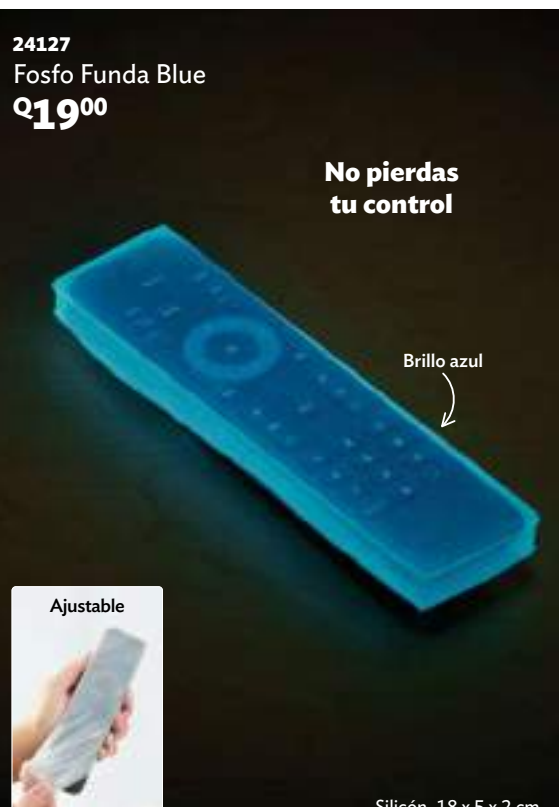

23799
Adherible
3D Cuadros
Q60⁰⁰
Q49⁰⁰

1 pieza = 70 x 69 cm

XPE, adhesivo y papel. 70 x 69 cm.
Instalación con adhesivo.

24127
Fosfo Funda Blue
Q19⁰⁰

No pierdas
tu control

Brillo azul

Ajustable

Silicón. 18 x 5 x 2 cm.