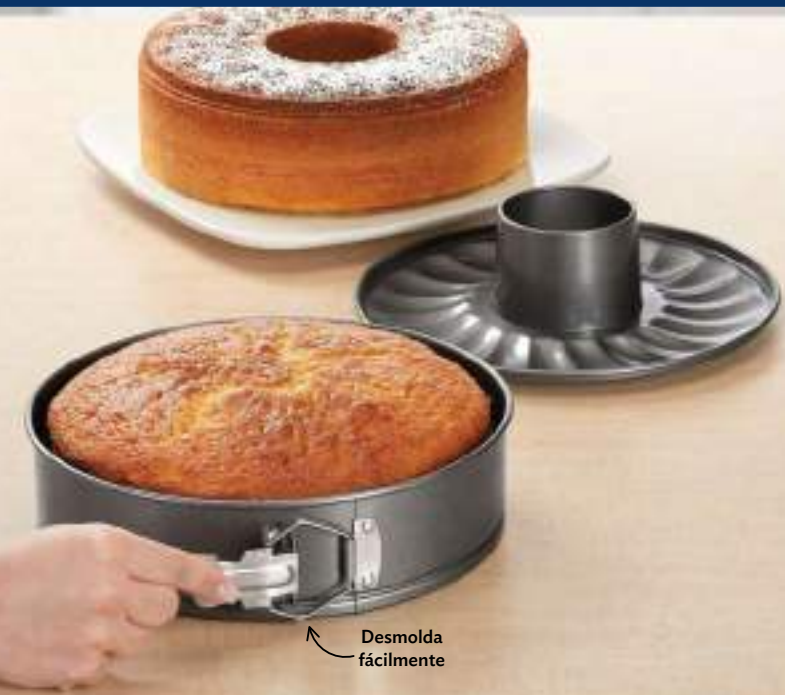

22553
Moldi Dúo
Q179