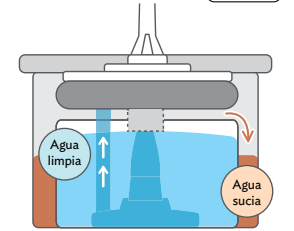

INCLUYE
2
MOPAS

Separa el agua
limpia de la sucia

Sistema Aqua Klin
separa agua limpia
y sucia

Sistema Active Spin

Gira lento:
humedece

Gira rápido:
exprime

23186
Jalador Extensible
Q59⁰⁰

Polipropileno, TPR y Acero. Incluye 2 piezas: (Jalador) 25 x 18 cm. (Mango extensible) 50 a 100 cm. Distancia ajustable.