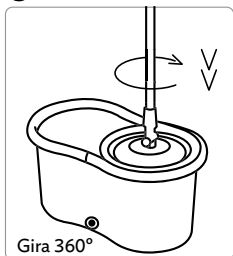

Gira 360°

16108
Repuesto
Q29⁰⁰