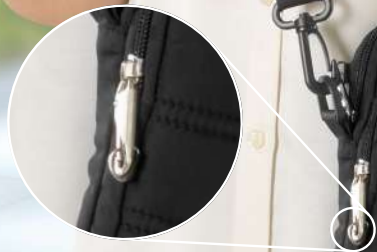

24787
Bolso Slim
Security
Q139

NUEVO

Cierres sistema security

Poliéster. Soporta: 2 kg. 12 x 21 x 20 cm.
Correa ajustable de 87 cm.

24712
Organi Bolso
Lux
Q7900

Doble cierre

Ajusta el tamaño

Poliéster. 27 x 16 x 9 cm. Soporta 1 kg.

24733
Expandi
Bolso Max
Q209

Extra expandida

Poliéster y PEVA.
(Expandida)
Soporta: 10 kg.
59 x 20 x 36 cm.