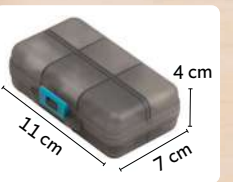

24797
Pastillero Push
Q2900

NUEVO

Sistema push para abrir

Polipropileno. 22 x 6 x 2 cm.

24724
Multi Pastillero
Q3900

Compartimento para pastillas grandes

Polipropileno.

22710
Sani Asientos WC
Q1900 / 10 piezas