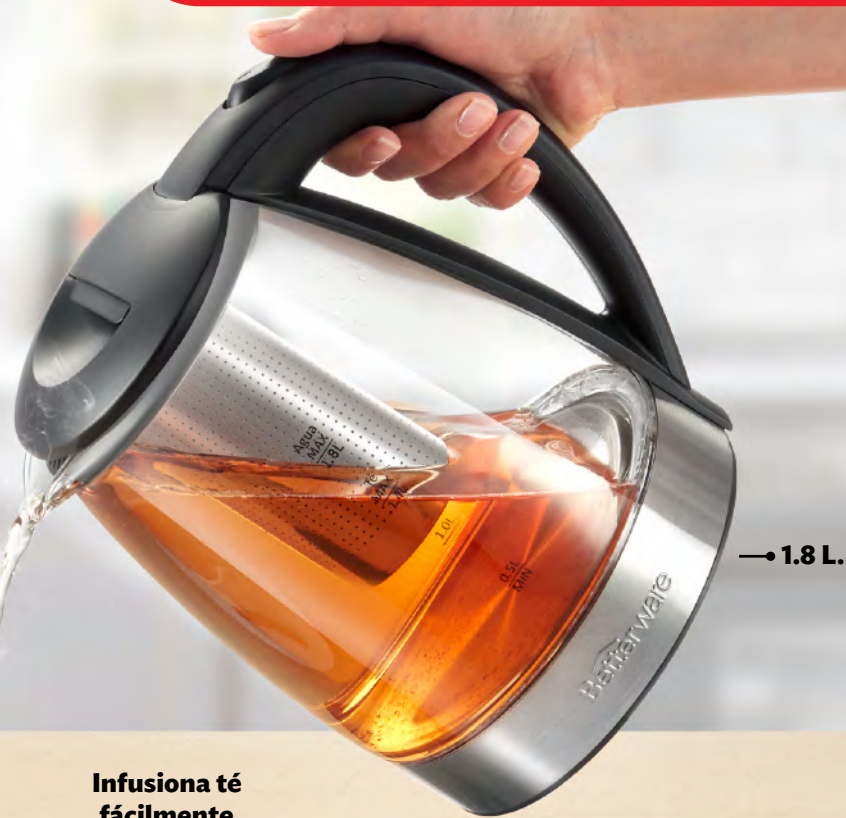

23846

Jarra Vitrolux

Q499

Q299

Al comprar 1 producto
marcado así

HÍPER OFERTA