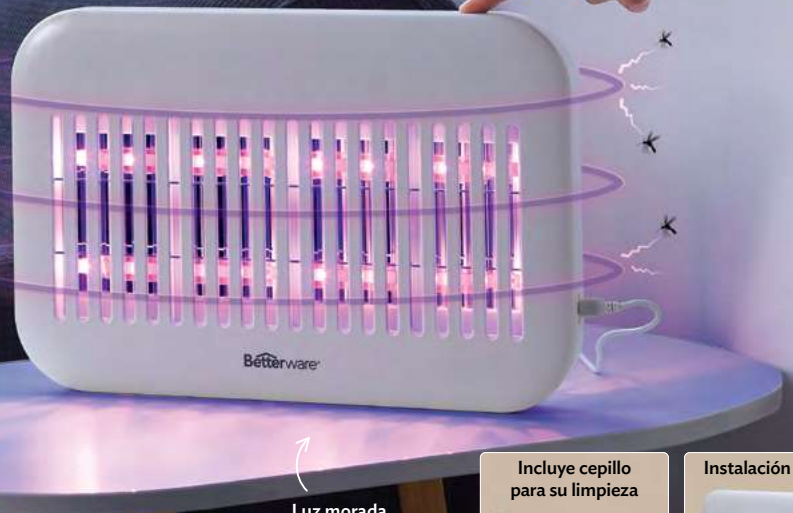

ELIMINA
8 de cada 10

Luz morada atrae insectos

Incluye cepillo para su limpieza

Instalación a pared

*Prueba realizada en laboratorio.
Electrónico. 5 V 3 Watts. ABS y Acero inoxidable.
37 x 25 x 4 cm. Cable: 1 m de largo.