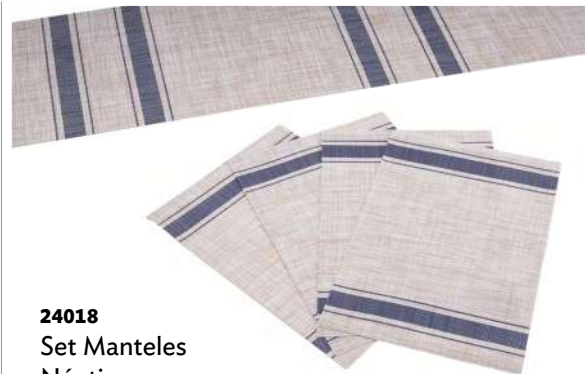

Fibra de vidrio. Incluye 2 piezas:
(2) 28 x 28 cm. Soporta 200°C.

23835
Adherible Parota
Q69⁰⁰

Q59⁰⁰

PVC adherible. 150 x 44 cm.

VISTE TU MESA DE TALAVERA

24017
Set Vajilla Talavera (4 personas)
Q459 / 4 sets

Melamina. Incluye 12 piezas: (4) Plato grande D. 28 x 2 cm.
(4) Plato mediano D. 22x 2 cm. (4) Plato hondo D. 19 x 5 cm.

24018
Set Manteles Náutica
Q209

PVC y PET. Incluye 5 piezas: (4) Tapetes 45 x 30 cm c/u. (1) Camino 179 x 30 cm.