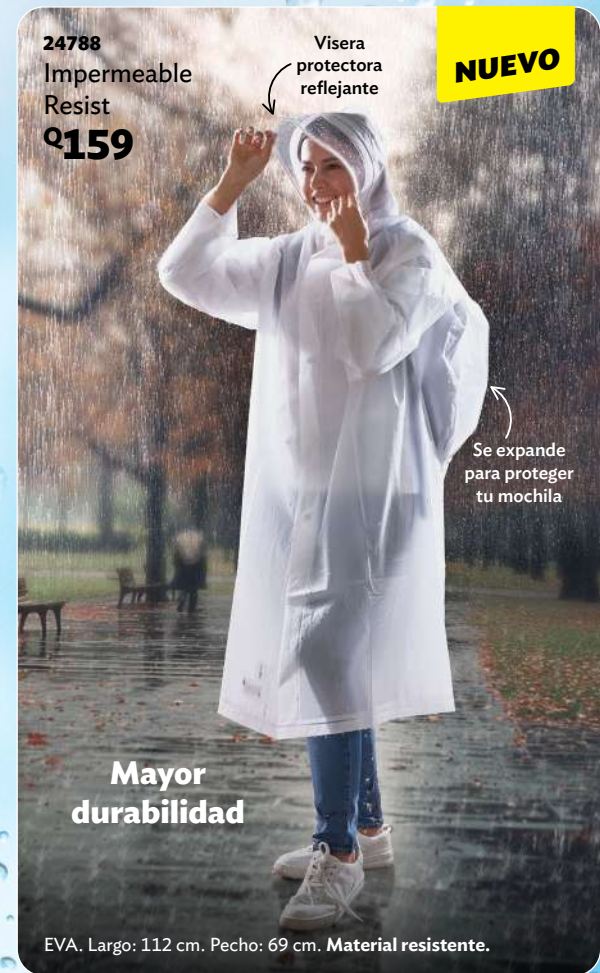

Se expande
para proteger
tu mochila

**Mayor
durabilidad**

EVA. Largo: 112 cm. Pecho: 69 cm. Material resistente.