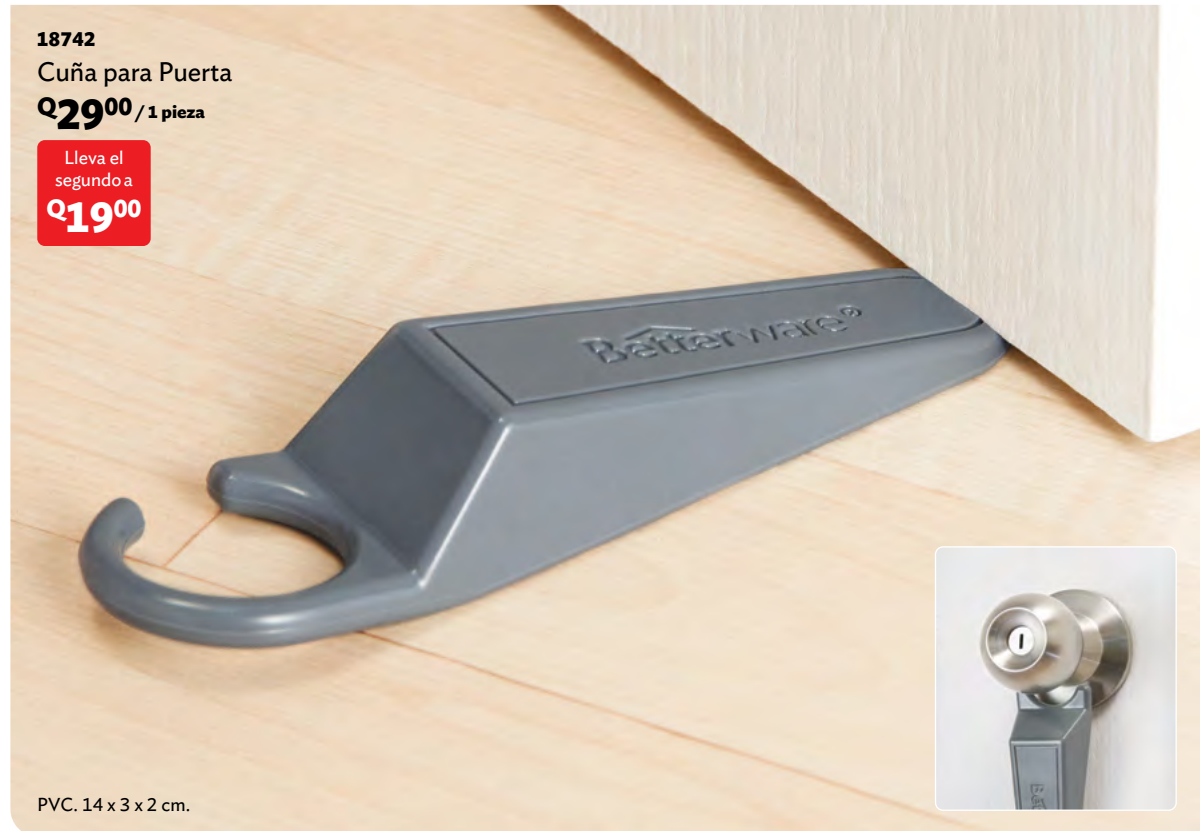

4
PIEZAS

18742
Cuña para Puerta
Q29⁰⁰ / 1 pieza

Lleva el
segundo a
Q19⁰⁰