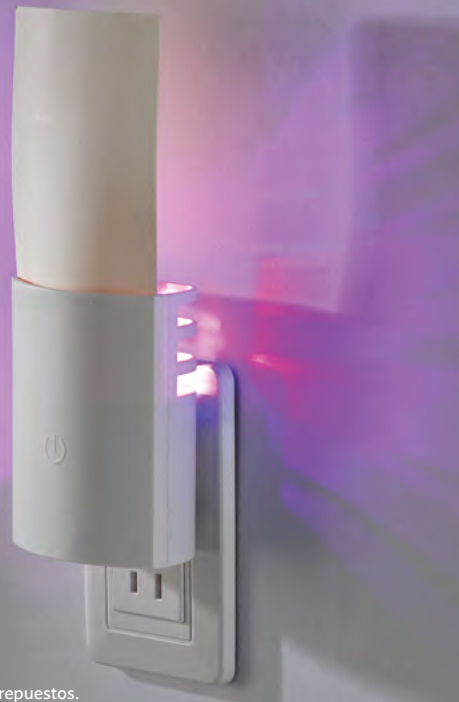

Enchufe giratorio

Eléctrico. 127 V 0.35 watts. ABS. 7 x 4 x 10 cm. Incluye 3 repuestos.

12733
Mosquitero Magnético

Q149

Lleva el segundo a Q8900