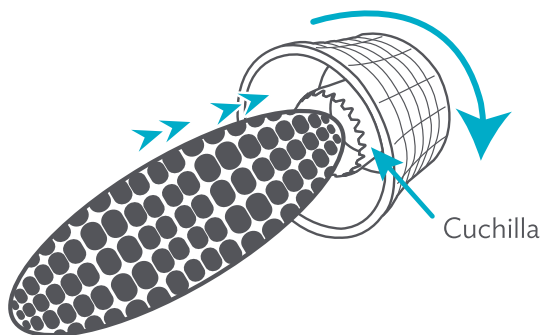

Desgrana Elotes

Corn kernel remover

17519

INSTRUCCIONES

1

Introduce la punta del elote en el centro de la cuchilla del Desgrana elotes por el lado donde la cuchilla este puntiaguda, ahora comienza a girar hacia un solo sentido y al mismo tiempo ve empujando hacia abajo el desgrana elotes para que éste vaya rebanando los granos. Continúa con el mismo proceso hasta terminar de desgranar completamente el elote.