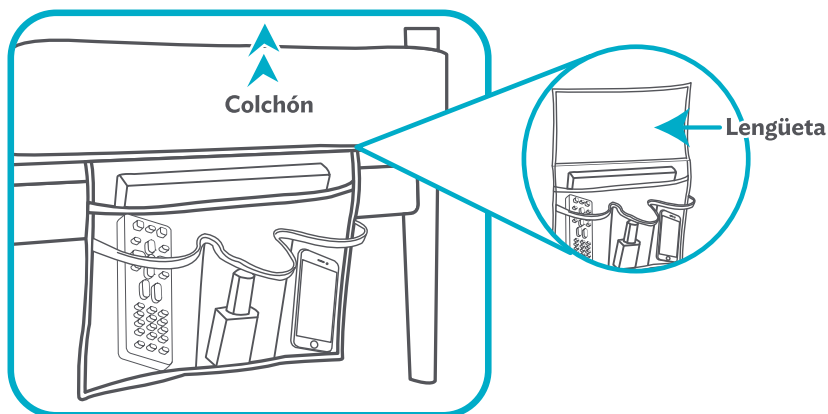

Organi Cama

Bedside organizer

17319

INSTRUCCIONES

Sigue los pasos para un correcto uso:

1

Toma el Organi cama y coloca la lengüeta debajo del colchón de la cama, ahora puedes colocarle los accesorios que desees dentro de los compartimentos.

Nota: Asegúrate de que el colchón sujete fuertemente la lengüeta.

El Organi cama soporta un peso de 1 Kg.