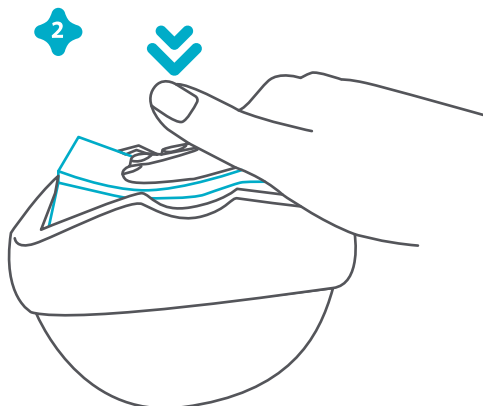

## Dispensa Jabón Push

Dispensador de Jabón

*Soap Dispenser*

21825

### INSTRUCCIONES

1

2

Para el correcto uso del Dispensa Push Jabón siempre vierte 50% de jabón y 50% de agua. No apto para usar con jabón sin diluir.